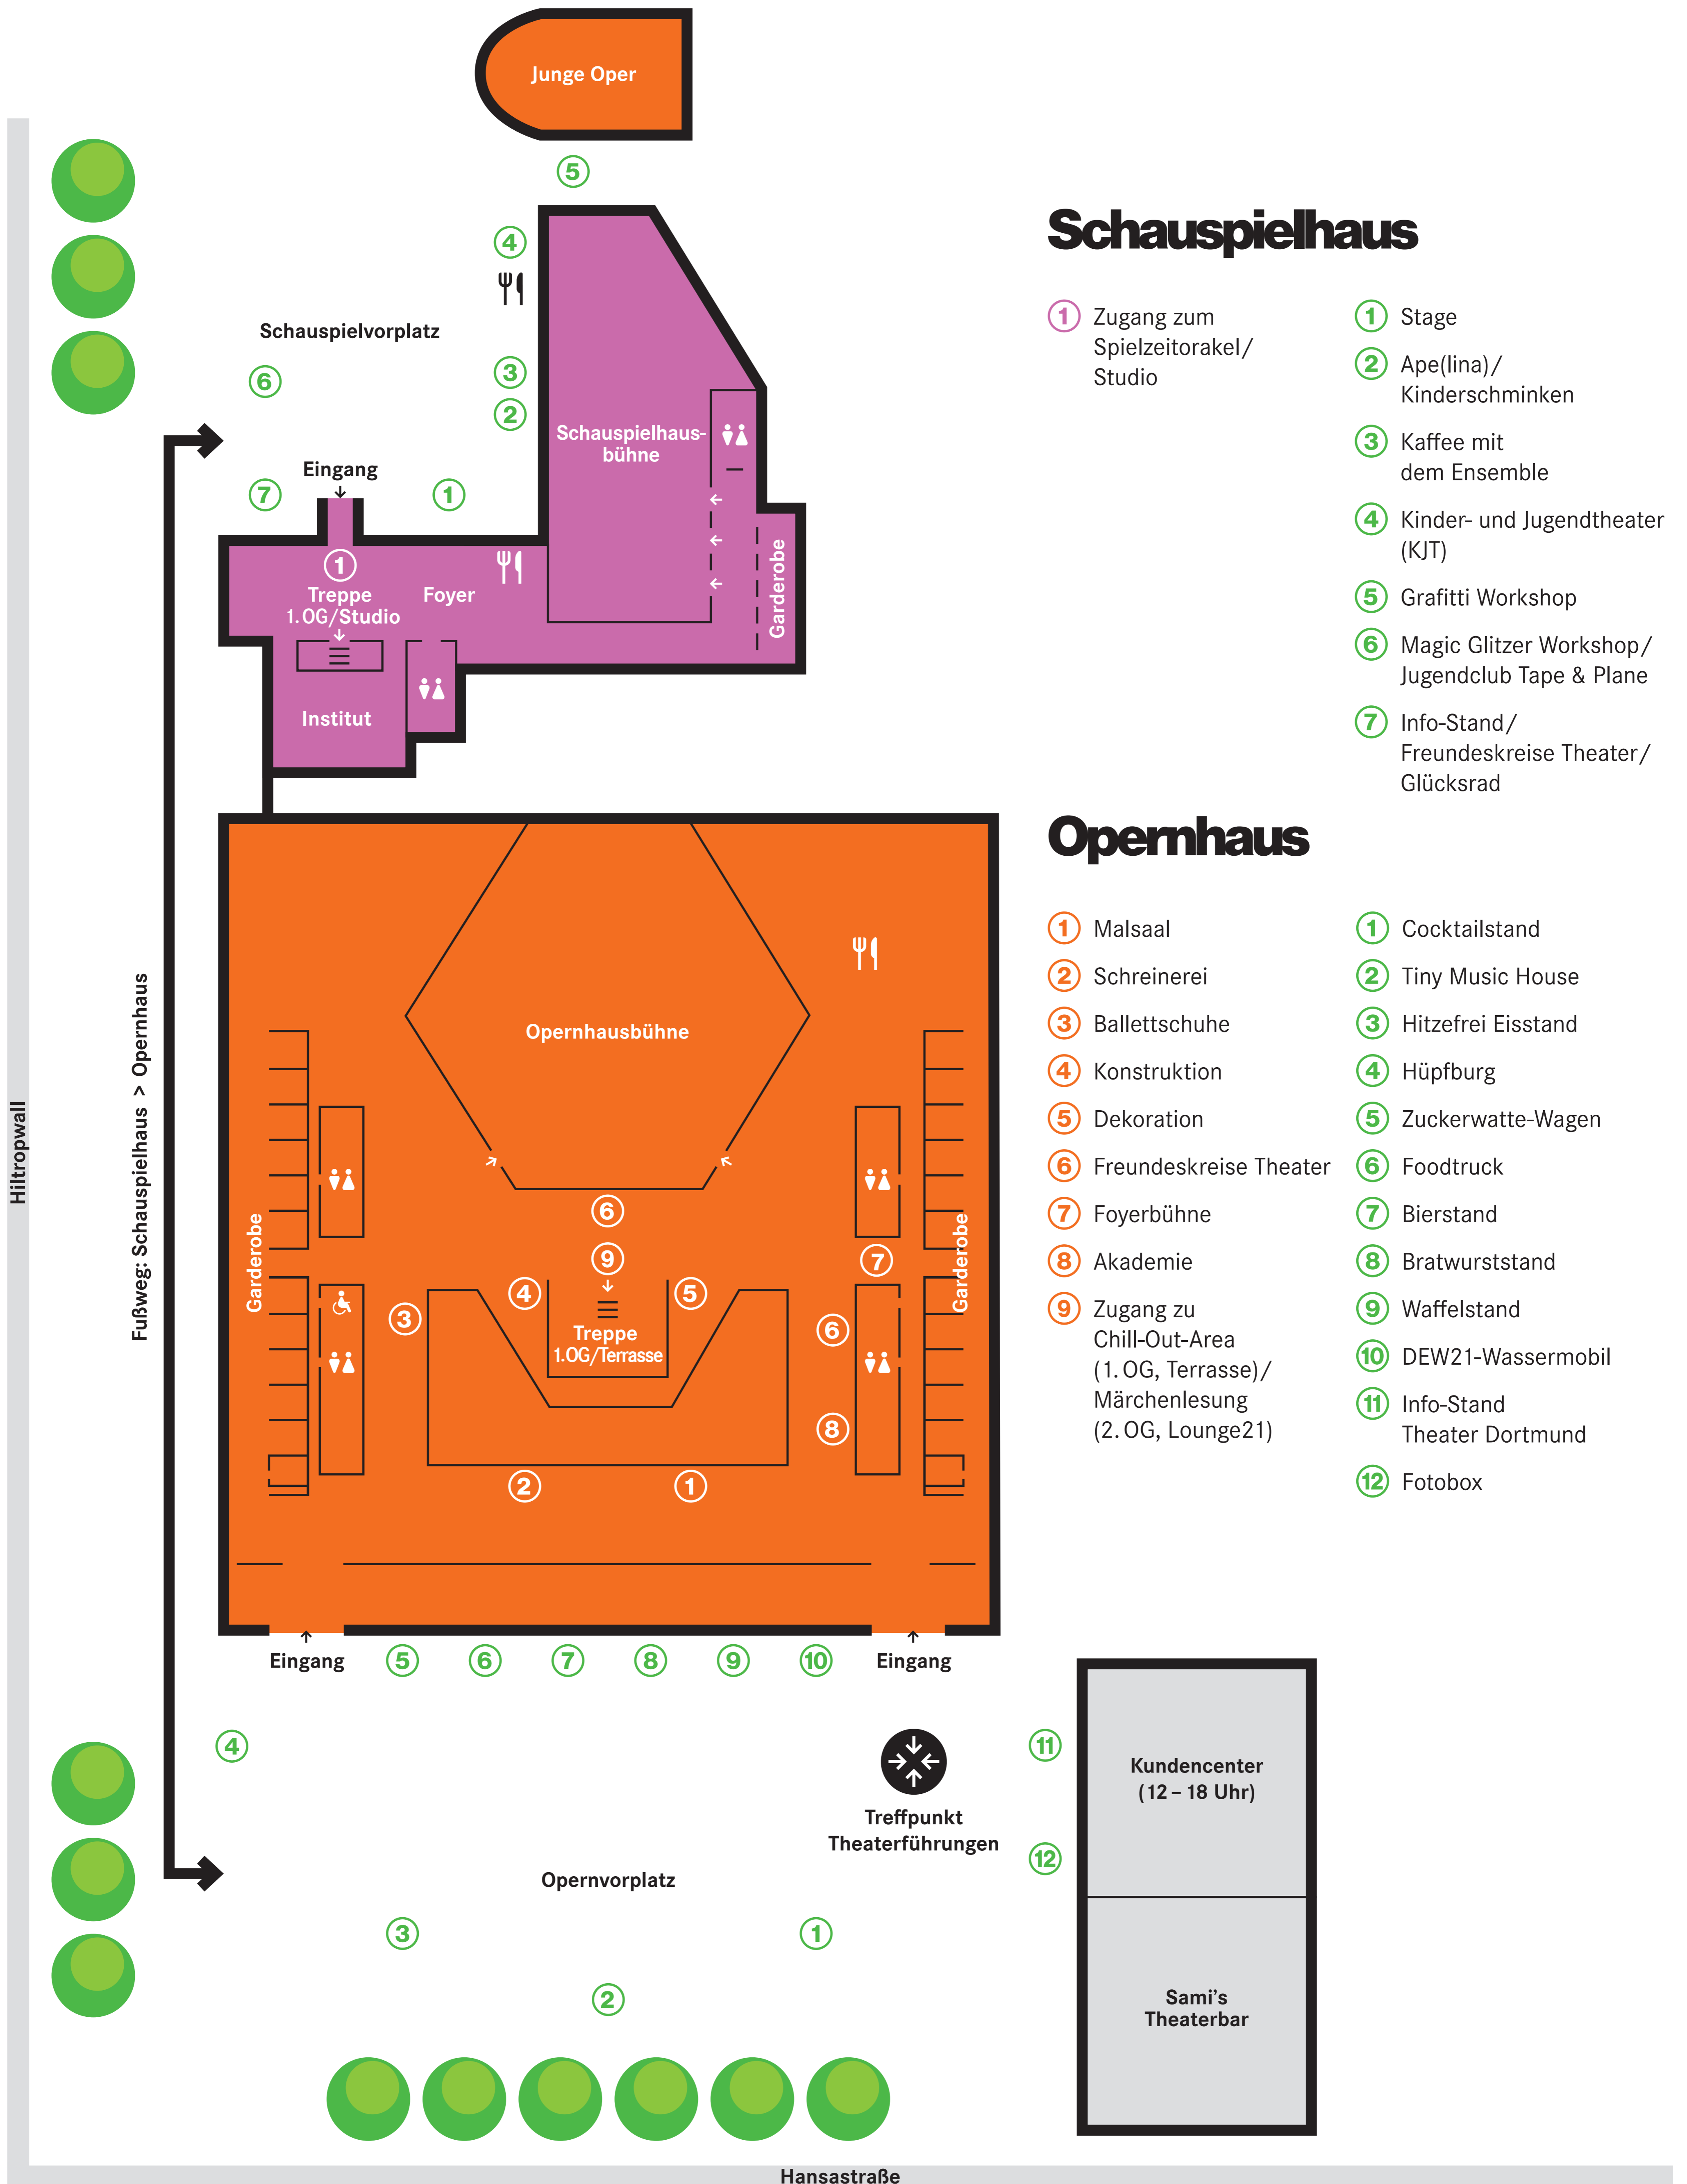

Lageplan Theaterfest

Schauspielhaus

- ① Zugang zum Spielzeitorakel/ Studio
- ② Ape(lina)/ Kinderschminken
- ③ Kaffee mit dem Ensemble
- ④ Kinder- und Jugendtheater (KJT)
- ⑤ Graffiti Workshop
- ⑥ Magic Glitzer Workshop/ Jugendclub Tape & Plane
- ⑦ Info-Stand/ Freundeskreise Theater/ Glücksrad
- ① Stage
- ② Ape(lina)/ Kinderschminken
- ③ Kaffee mit dem Ensemble
- ④ Kinder- und Jugendtheater (KJT)
- ⑤ Graffiti Workshop
- ⑥ Magic Glitzer Workshop/ Jugendclub Tape & Plane
- ⑦ Info-Stand/ Freundeskreise Theater/ Glücksrad

Opernhaus

- ① Malsaal
- ② Schreinerei
- ③ Ballettschuhe
- ④ Konstruktion
- ⑤ Dekoration
- ⑥ Freundeskreise Theater
- ⑦ Foyerbühne
- ⑧ Akademie
- ⑨ Zugang zu Chill-Out-Area (1. OG, Terrasse)/ Märchenlesung (2. OG, Lounge21)
- ① Cocktailstand
- ② Tiny Music House
- ③ Hitzefrei Eisstand
- ④ Hüpfburg
- ⑤ Zuckerwatte-Wagen
- ⑥ Foodtruck
- ⑦ Bierstand
- ⑧ Bratwurststand
- ⑨ Waffelstand
- ⑩ DEW21-Wassermobil
- ⑪ Info-Stand Theater Dortmund
- ⑫ Fotobox

Kundencenter
(12 – 18 Uhr)

Sami's
Theaterbar